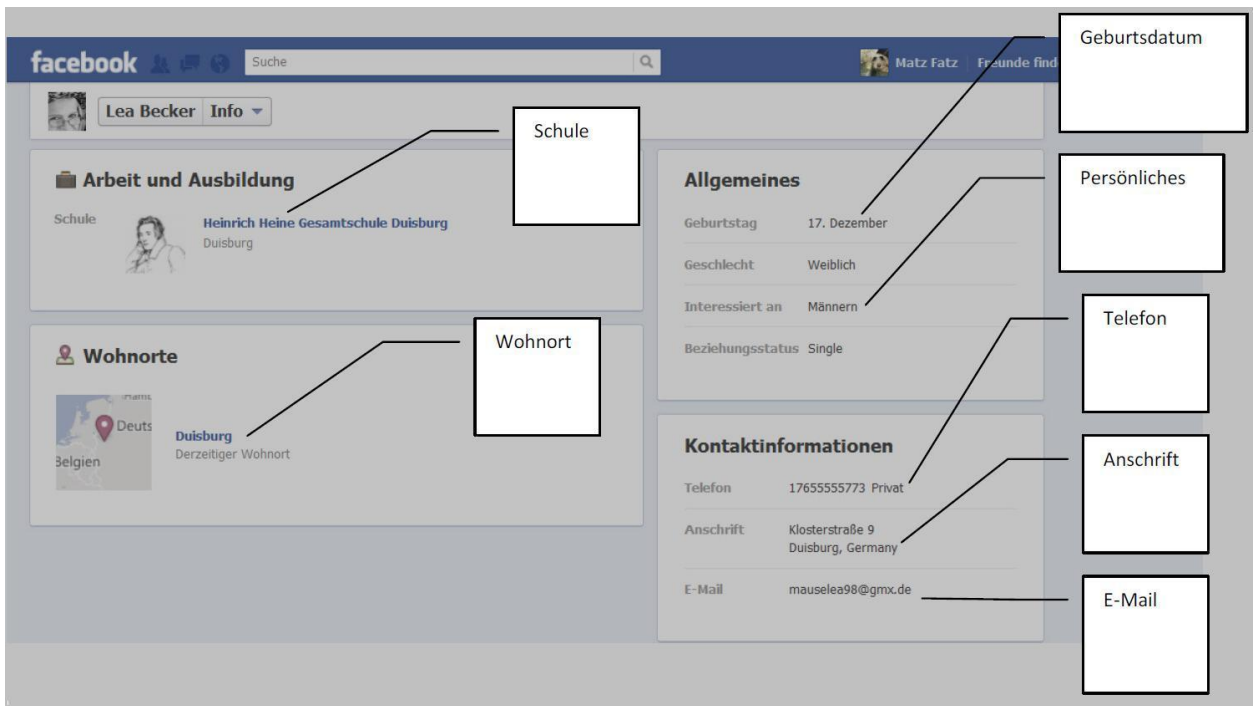

Wir **Mediencouts** vom Gym. Rahden

- ... sind **Ansprechpartner** für Euch bei Fragen zu Sozialen Netzwerken

Wir **Medienschouts** vom Gym. Rahden

Die Voreinstellung der sozialen Netze: Alle sehen alles.

- ✓  **Alle**
-  **Freunde von Freunden**
-  **Freunde**

Die Schnelligkeit und das Schneeball-Prinzip: Fluch und Segen zugleich

Deshalb wichtig: Wissen & kontrollieren, wer sieht, was man sagt – und was über einen weitergegeben werden kann

Gerücht oder Tatsache, Lüge oder Wahrheit, Scherz oder Ernstgemeintes:
Das Schneeballprinzip sorgt für rasante Verbreitung – auch über Kontakte, die man nicht direkt kennt.

Soweit wird es hoffentlich nicht kommen...